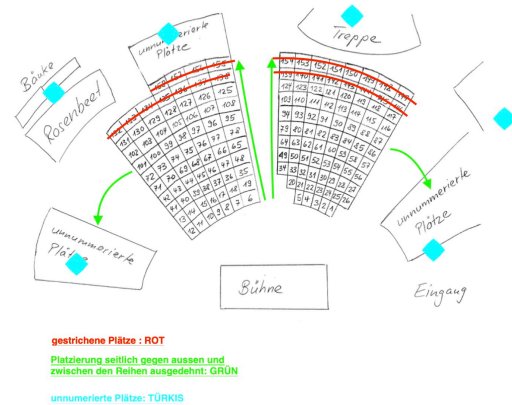

Corona-Schutzkonzept Schloss-Serenade Wildegg 2020

1) Angepasste Bestuhlung

- Die hintersten zwei Reihen werden gestrichen.
- Seitlich werden die Blöcke ausgedehnt, ebenso von vorne nach hinten.
- Alle Ticketbestellungen werden gemäss Buchung als Gruppen bestuhlt.
- Zwischen den Gruppen ist Abstand.

2) Kasse

- Markierungen zum Abstandhalten
- Kassenöffnung bereits um 18.45
- Nicht vorbestellte Tickets nur gegen Adress-Angaben
- Personal mit Maske und Handschuhen

3) Schutzausrüstung

- Gratis-Schutzmasken an der Kasse (freiwillig)
- Mehrere Stationen mit Desinfektionsmittel

4) Bar

- Getrennte Kasse und Getränkeausgabe
- Personal mit Maske und Handschuhen
- Mehrere Abfall-Stationen

5) Toiletten

- Regelmässige Desinfektion